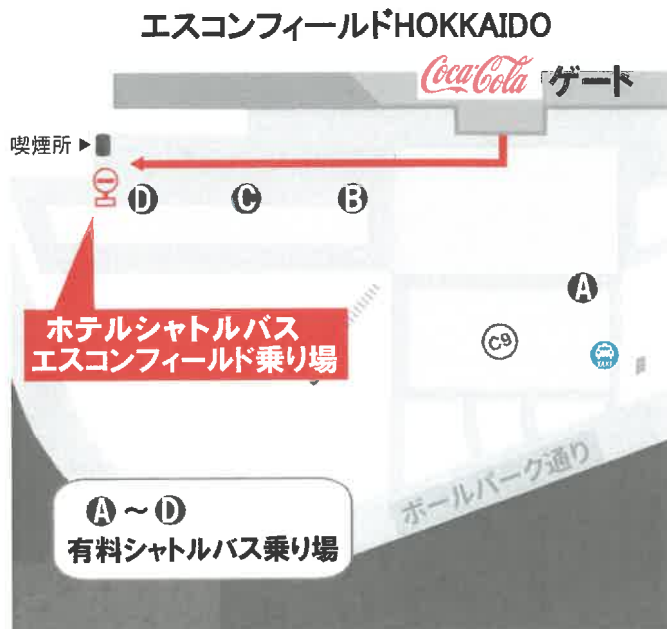

札幌 北広島クラッセホテル 北広島温泉 森の妖精 楓楓

無料送迎バス時刻表

【期間限定】

2023年
12月1日
~
2024年
2月24日

2023年12月1日改訂

※バスの停車時刻は、到達予想時刻となりますので、多少前後する場合がございます。お時間に余裕をもってお待ち願います。
※予期せぬ事態により遅れや運休が発生する場合がございます。時間が過ぎてもバスが来ない場合はお問合せください。
※運行系路上の途中のバス停から乗車のお客様は、バスが来ましたら必ず手を上げて乗車の意志を運転手に示してください。
乗車の意思表示がない場合通過してしまう場合がございますので、ご了承の上ご利用お願い致します。

【ご利用上のお願い】

※運行経路上の途中のバス停から乗られるお客様は、バスが来ましたら手を上げて、運転手に乗る意志をお知らせください。意思表示のない場合は、通過する場合がございます。

北広島駅シャトル便

● ホテル⇒北広島駅西口

エスコンフィールド (降車のみ) 経由

北広島クラッセホテル	9:30	10:20	11:05	12:20	12:55	14:30	15:10	16:10
北広島駅西口着	9:40	10:35	11:15	12:30	13:05	14:40	15:20	16:20
北広島クラッセホテル	17:00	18:30	19:20	20:20				
北広島駅西口着	17:10	18:40	19:30	20:30				

● 北広島駅西口⇒ホテル

エスコンフィールド (乗車のみ) 経由

北広島駅西口発	8:40	10:40	11:20	12:35	13:25	14:45	15:40	16:25
北広島クラッセホテル	8:50	10:50	11:30	12:45	13:35	15:00	15:50	16:35
北広島駅西口発	17:15	18:45	19:45	20:45				
北広島クラッセホテル	17:25	18:55	19:55	20:55				

シャトルバス乗り場のご案内

■路線バス(中央バス等)の乗り場とは異なりますのでご注意ください。